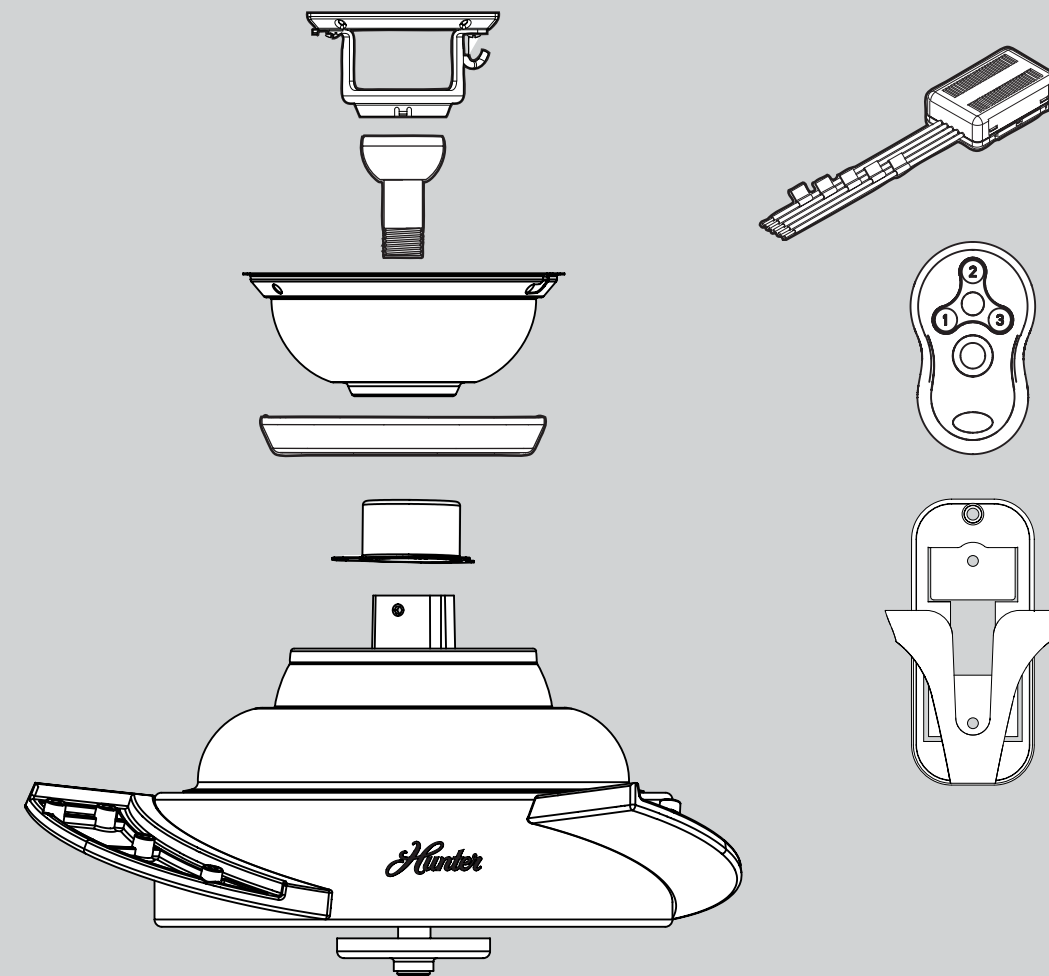

x 1

Tornillo prisionero

x 3

Tornillo, cubierta del adaptador

x 4

Aislador de montaje

x 1 Llave, Allen

x 1 Kit de equilibrado

x 3 Empalme plástico

x 4 Empalme plástico

x 13

Arandela, paleta

x 3

Tornillo, del conjunto de la caja del interruptor

x 3

Tornillo, mecánico, 6-32

Piezas del ventilador

(no dibujadas a escala)

Conjunto del soporte de suspensión

de conjunto de paleta

Conjunto del interruptor/ alojamiento

GUÍA DE PIEZAS

Hunter

ALTO

Lista de piezas

Nombre del ítem	No. del modelo		
	21806	21807	
	No. del dibujo de ensamblaje		
	99432-01	99432-02	
	Acabado		
	Níquel Pulido	Bronce Nuevo	
	Cantidad	No. de la pieza	No. de la pieza
* Kit del sistema de suspensión	1	99507-01	99507-02
Campana			
Anillo de la moldura de campana			
Tornillo prisionero			
Tornillo, de campana			
Tornillo, de madera			
Tornillo, de madera			
Arandela, plana			
Aislador de montaje			
Bola de suspensión / Conjunto de varilla	1	87942-07	87942-07
Conjunto del interruptor	1	98602-01	98602-02
Placa de montaje de caja del interruptor	1	88415-03	88415-03
Cubierta del adaptador	1	76673-01	76673-01
Arandela de caucho de la cubierta del adaptador	1	74392-01	74392-01
Llave, Allen	1	64801-01	64801-01
Juego de soporte de paletas	1	99433-03	99433-03
Juego de paletas	1	77325-47	77325-48
Arandela, paleta	13	64977-01	64977-01
Tornillo, de conjunto de paleta	13	74510-26	74510-26
Kit de materiales	1	99432-00-860	99432-00-861
Tornillo, mecánico, 6-32			
Empalme plástico			
Tornillo, del conjunto de la caja del interruptor			
Kit de equilibrado	1	65666-01	65666-01
Receptor de control remoto	1	89532-01	89532-01
Transmisor de control remoto	1	99600-01	99600-01
Batería de 12 voltios, 23A	1	64833-01	64833-01
SopORTE de control remoto	1	G1293-01	G1293-01
Bombilla	1	67001-01	67001-01
Globo / Pantalla	1	89143-01	89143-02